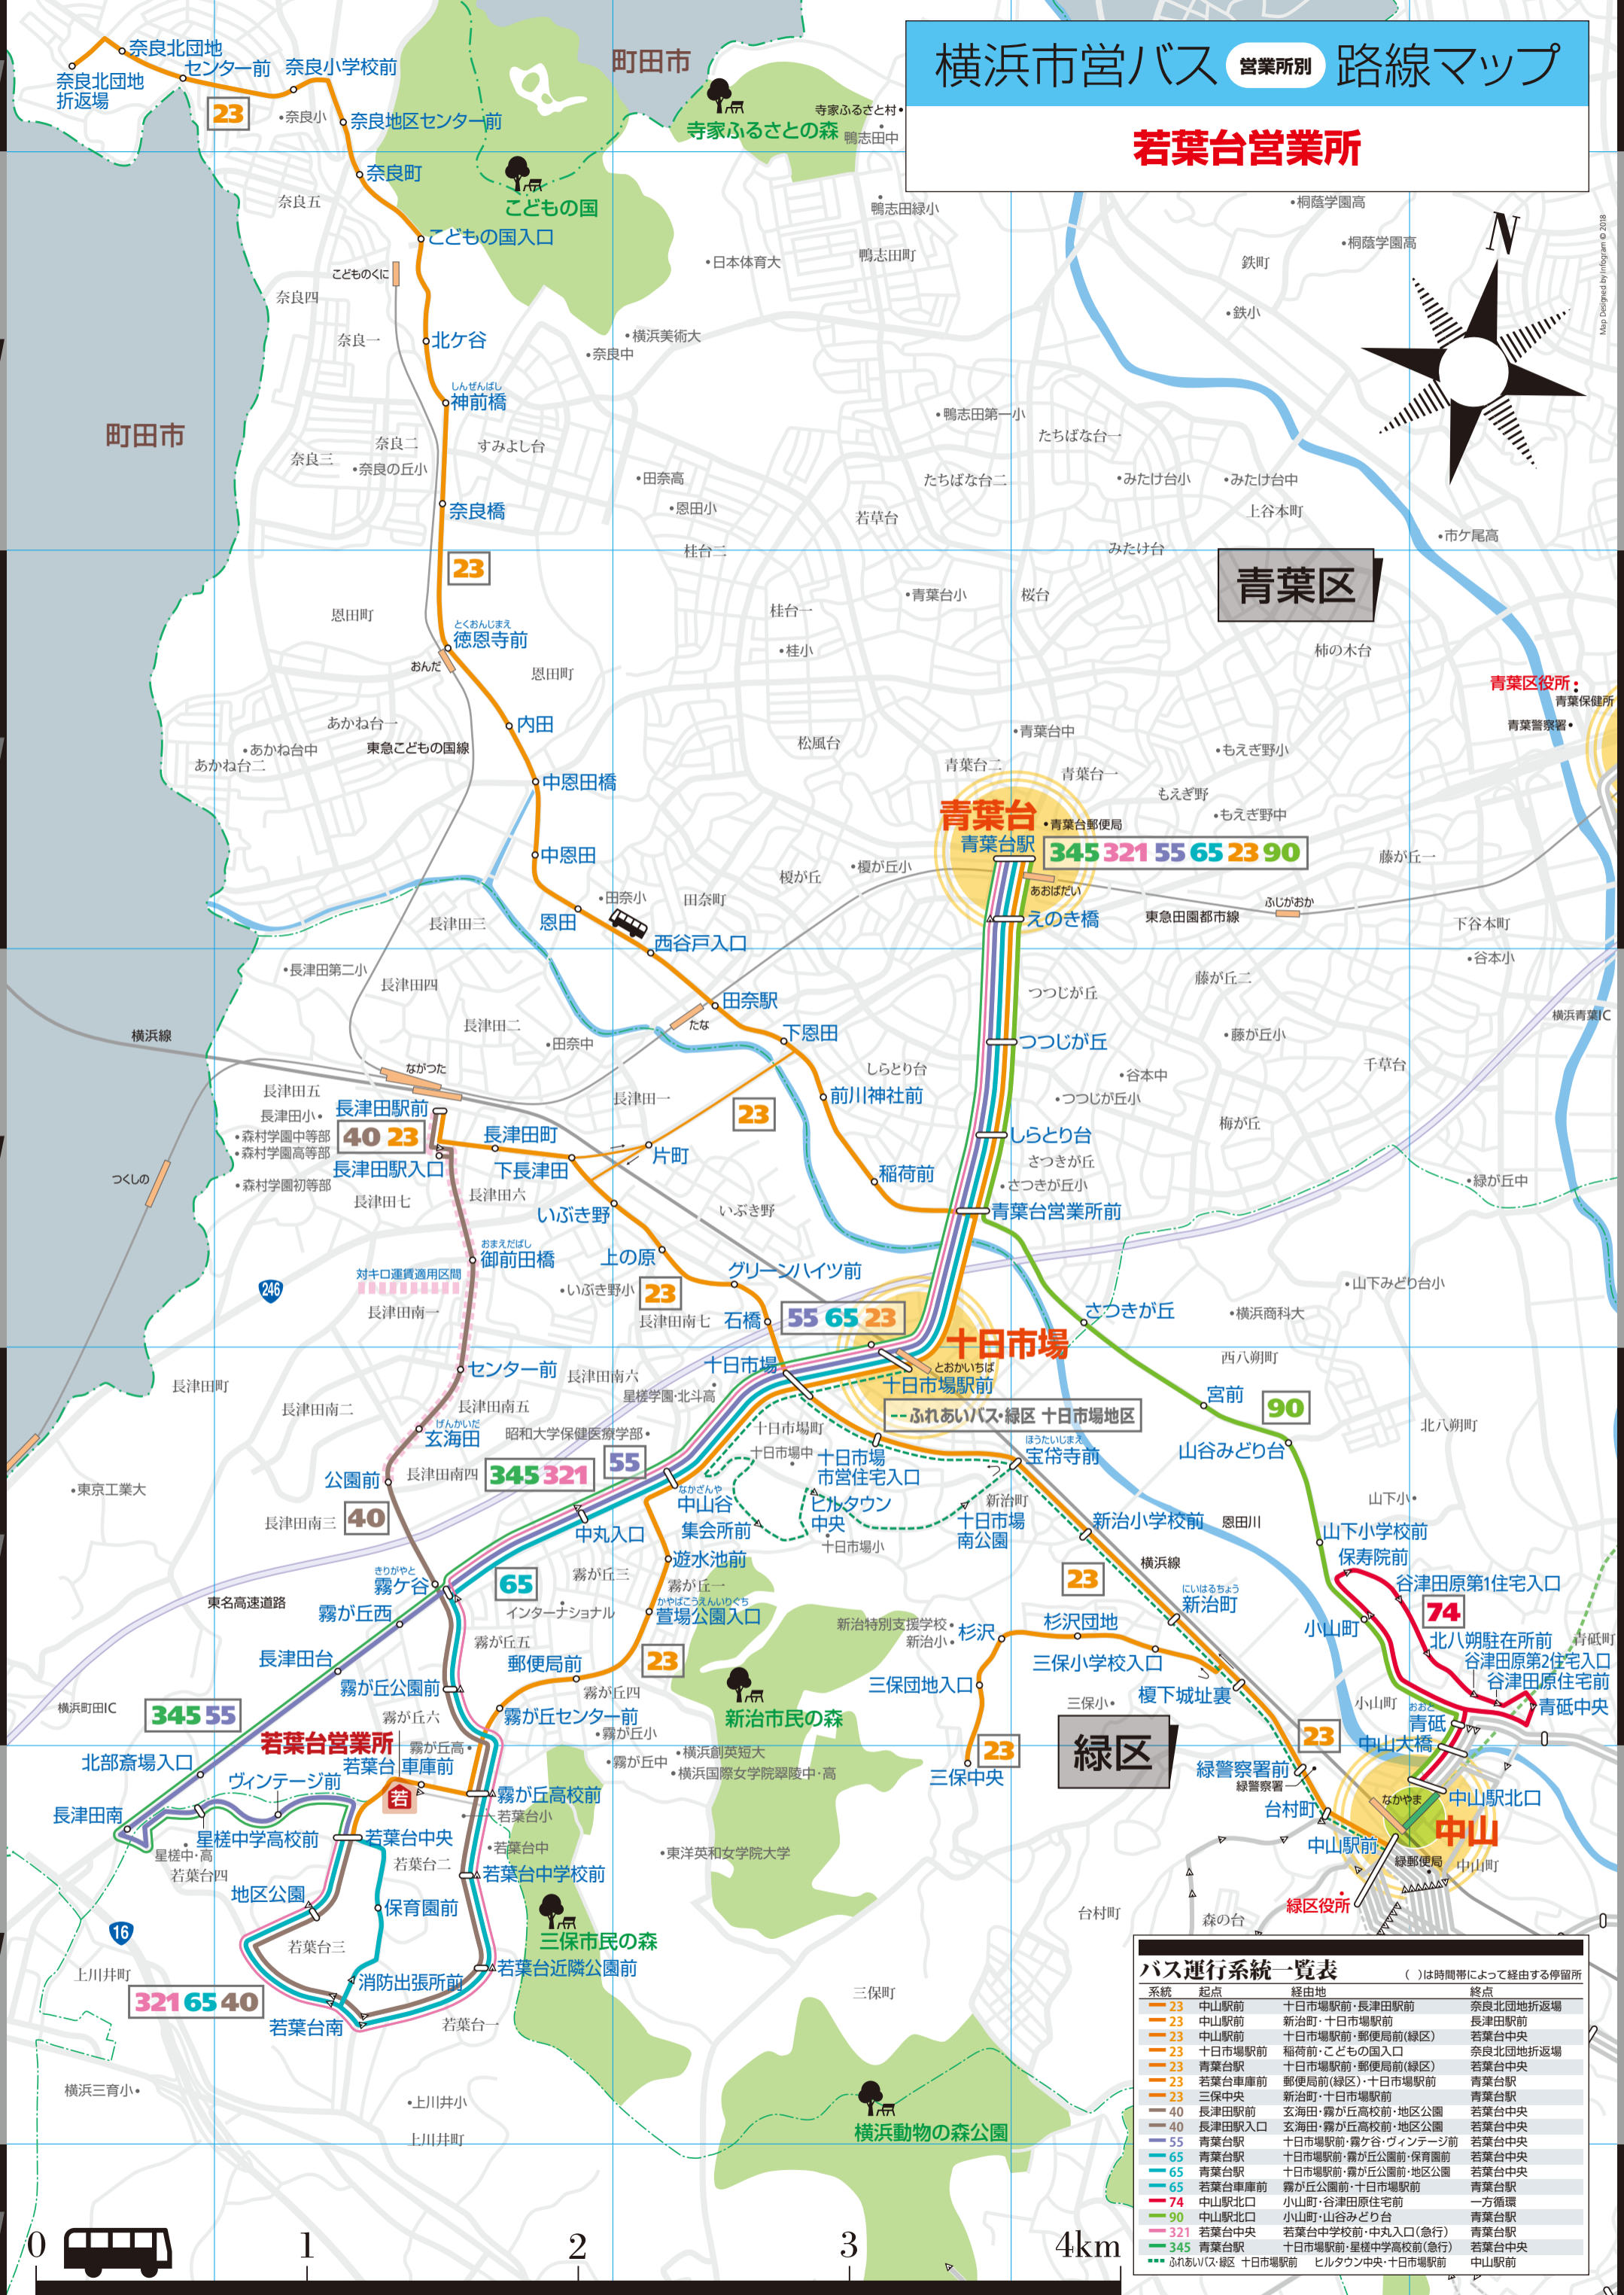

# 横浜市営バス 営業所別 路線マップ

## 若葉台営業所

系統	起点	終由地	終点
23	中山駅前	十日市場駅前・長津田駅前	奈良北団地折返場
23	中山駅前	新治町・十日市場駅前	長津田駅前
23	中山駅前	十日市場駅前・郵便局前(緑区)	若葉台中央
23	十日市場駅前	福荷前・こどもの国入口	奈良北団地折返場
23	青葉台駅前	十日市場駅前・郵便局前(緑区)	若葉台中央
23	若葉台車庫前	郵便局前(緑区)・十日市場駅前	青葉台中央
23	三保中央	新治町・十日市場駅前	青葉台駅前
40	長津田駅前	玄海田・霧が丘高校前・地区公園	若葉台中央
40	長津田駅入口	玄海田・霧が丘高校前・地区公園	若葉台中央
55	青葉台駅前	十日市場駅前・霧ヶ谷・ヴィンテージ前	若葉台中央
65	青葉台駅前	十日市場駅前・霧ヶ谷公園前・保育園前	若葉台中央
65	青葉台駅前	十日市場駅前・霧ヶ谷公園前・地区公園	若葉台中央
65	若葉台車庫前	霧ヶ谷公園前・十日市場駅前	青葉台駅前
74	中山駅北口	小山町・谷津田原住宅前	一方循環
90	中山駅北口	小山町・山谷みどり台	青葉台駅前
321	若葉台中央	若葉台中学校前・中丸入口(急行)	青葉台駅前
345	青葉台駅前	十日市場駅前・星槎中学高校前(急行)	若葉台中央
ふれあいバス(緑区)	十日市場駅前	ヒルタウン中央・十日市場駅前	中山駅前

( )は時間帯によって經由する停留所

4km